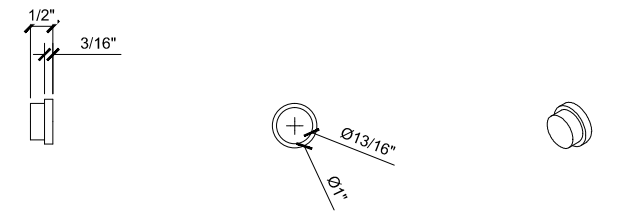

RUBY SLIDING DOORS (XO)

SCALE: 6"=1'-0"

② SILL (@ SLIDER)

RUBY SLIDING DOORS (XO)

SCALE: 6"=1'-0"

④ SILL (@ SIDELITE)

RUBY SLIDING DOORS (XO)

SCALE: 6"=1'-0"

**A** PLHDSR ANTI-LIFT TOP ROLLER  
RUBY SLIDING DOORS (XO) SCALE: 6"=1'-0"

**B** PLRC GLASS MOUNT CLAMP  
RUBY SLIDING DOORS (XO) SCALE: 6"=1'-0"

**C** PLLSTOP  
RUBY SLIDING DOORS (XO) SCALE: 6"=1'-0"

**D** RUBY SLIDING DOOR GUIDE  
RUBY SLIDING DOORS (XO) SCALE: 6"=1'-0"

**F** 24 LADDER PULL  
RUBY SLIDING DOORS (XO) SCALE: 6"=2'-0"

**G** PLECAP RUBY END CAPS  
RUBY SLIDING DOORS (XO) SCALE: 6"=1'-0"