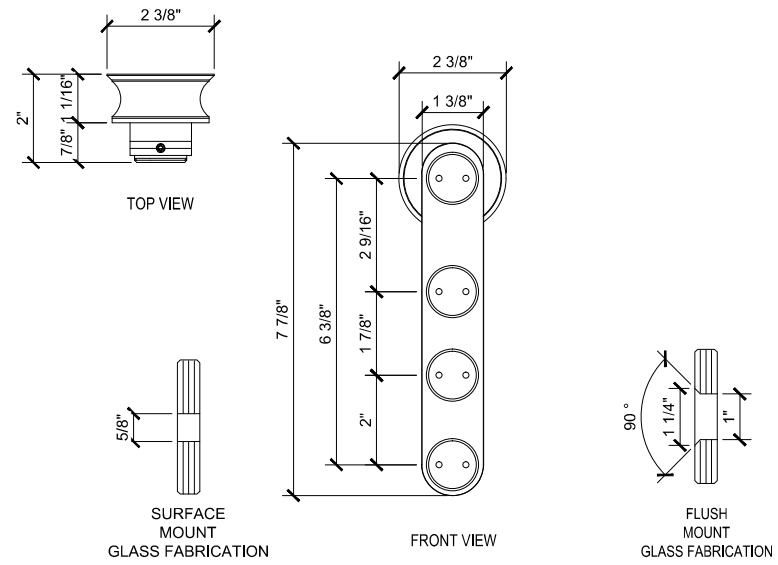

RUBY SLIDING DOORS (XO)

SCALE: 6"=1'-0"

② SILL (@ SLIDER)

RUBY SLIDING DOORS (XO)

SCALE: 6"=1'-0"

④ SILL (@ SIDELITE)

RUBY SLIDING DOORS (XO)

SCALE: 6"=1'-0"

**A** PLHDSR ANTI-LIFT TOP ROLLER  
RUBY SLIDING DOORS (XO) SCALE: 6"=1'-0"

**B** PLRC GLASS MOUNT CLAMP  
RUBY SLIDING DOORS (XO) SCALE: 6"=1'-0"

**C** PLLSTOP  
RUBY SLIDING DOORS (XO) SCALE: 6"=1'-0"

**D** RUBY SLIDING DOOR GUIDE  
RUBY SLIDING DOORS (XO) SCALE: 6"=1'-0"

**F** 24 LADDER PULL  
RUBY SLIDING DOORS (XO) SCALE: 6"=2'-0"

**G** PLECAP RUBY END CAPS  
RUBY SLIDING DOORS (XO) SCALE: 6"=1'-0"