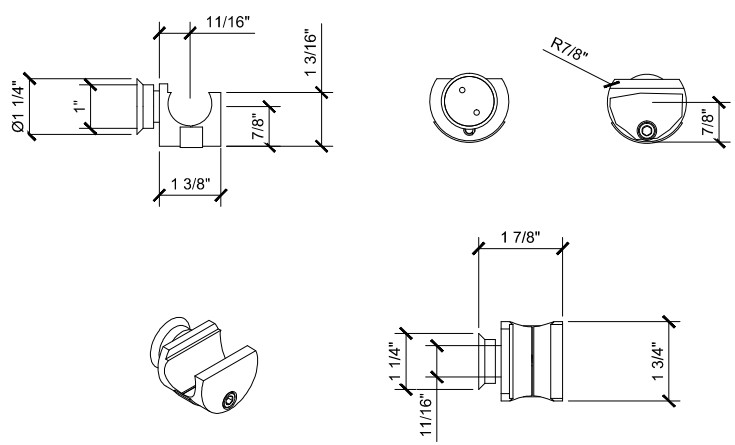

**A** PLHDSR ANTI-LIFT TOP ROLLER  
RUBY SLIDING DOORS (XO) SCALE: 6"=1'-0"

**B** PLRC GLASS MOUNT CLAMP  
RUBY SLIDING DOORS (XO) SCALE: 6"=1'-0"

**C** PLLSTOP  
RUBY SLIDING DOORS (XO) SCALE: 6"=1'-0"

**D** RUBY SLIDING DOOR GUIDE  
RUBY SLIDING DOORS (XO) SCALE: 6"=1'-0"

**F** 24 LADDER PULL  
RUBY SLIDING DOORS (XO) SCALE: 6"=2'-0"

**G** PLECAP RUBY END CAPS  
RUBY SLIDING DOORS (XO) SCALE: 6"=1'-0"

**H** PLTRACKFT RUBY SLIDING TUBE  
RUBY SLIDING DOORS (XO) SCALE: 6"=1'-0"

**I** PLWME TUBE WALL MOUNT END CAP  
RUBY SLIDING DOORS (XO) SCALE: 6"=1'-0"

**E** FINGER PULL / 24 LADDER PULL / 36 LADDER PULL  
RUBY SLIDING DOORS (XO) SCALE: 6"=1'-0"