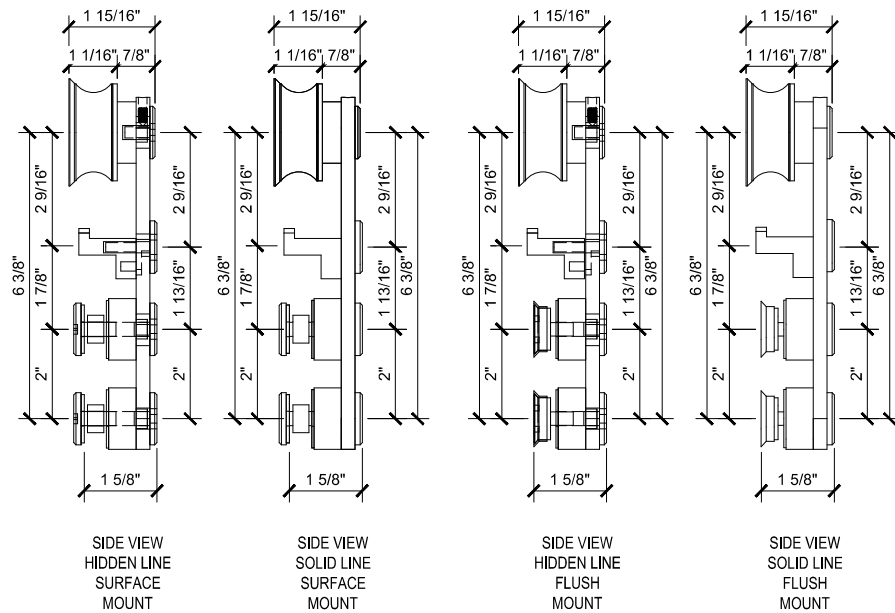

RUBY SLIDING DOORS (XO)

SCALE: 6"=1'-0"

② SILL (@ SLIDER)

RUBY SLIDING DOORS (XO)

SCALE: 6"=1'-0"

④ SILL (@ SIDELITE)

RUBY SLIDING DOORS (XO)

SCALE: 6"=1'-0"

**A** PLHDSR ANTI-LIFT TOP ROLLER  
RUBY SLIDING DOORS (XO) SCALE: 6"=1'-0"

**B** PLRC GLASS MOUNT CLAMP  
RUBY SLIDING DOORS (XO) SCALE: 6"=1'-0"

**C** PLLSTOP  
RUBY SLIDING DOORS (XO) SCALE: 6"=1'-0"

**D** RUBY SLIDING DOOR GUIDE  
RUBY SLIDING DOORS (XO) SCALE: 6"=1'-0"

**F** 24 LADDER PULL  
RUBY SLIDING DOORS (XO) SCALE: 6"=2'-0"

**G** PLECAP RUBY END CAPS  
RUBY SLIDING DOORS (XO) SCALE: 6"=1'-0"