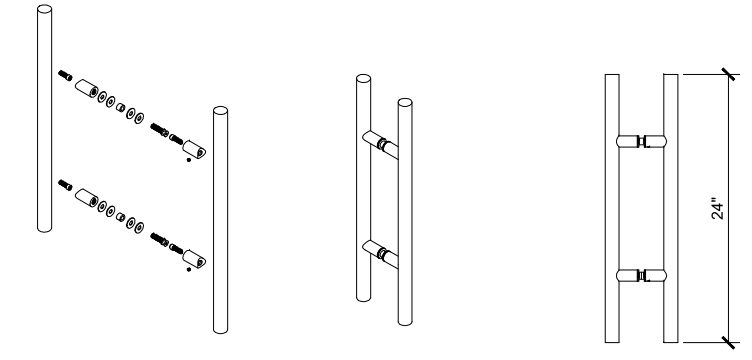

**A** PLHDSR ANTI-LIFT TOP ROLLER  
RUBY SLIDING DOORS (XO) SCALE: 6"=1'-0"

**B** PLRC GLASS MOUNT CLAMP  
RUBY SLIDING DOORS (XO) SCALE: 6"=1'-0"

**C** PLLSTOP  
RUBY SLIDING DOORS (XO) SCALE: 6"=1'-0"

**D** RUBY SLIDING DOOR GUIDE  
RUBY SLIDING DOORS (XO) SCALE: 6"=1'-0"

**F** 24 LADDER PULL  
RUBY SLIDING DOORS (XO) SCALE: 6"=2'-0"

**G** PLECAP RUBY END CAPS  
RUBY SLIDING DOORS (XO) SCALE: 6"=1'-0"