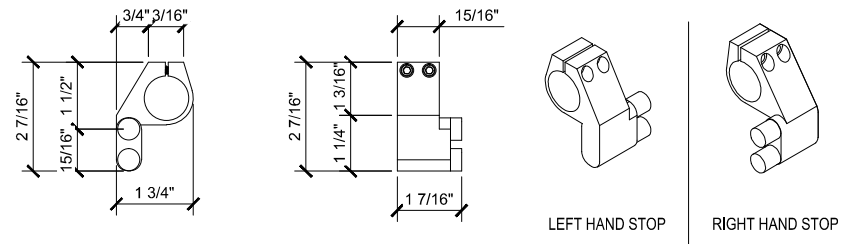

RUBY SLIDING DOORS (XO)

SCALE: 6"=1'-0"

② SILL (@ SLIDER)

RUBY SLIDING DOORS (XO)

SCALE: 6"=1'-0"

④ SILL (@ SIDELITE)

RUBY SLIDING DOORS (XO)

SCALE: 6"=1'-0"

**A** PLHDSR ANTI-LIFT TOP ROLLER  
RUBY SLIDING DOORS (XO) SCALE: 6"=1'-0"

**B** PLRC GLASS MOUNT CLAMP  
RUBY SLIDING DOORS (XO) SCALE: 6"=1'-0"

**C** PLLSTOP  
RUBY SLIDING DOORS (XO) SCALE: 6"=1'-0"

**D** RUBY SLIDING DOOR GUIDE  
RUBY SLIDING DOORS (XO) SCALE: 6"=1'-0"

**F** 24 LADDER PULL  
RUBY SLIDING DOORS (XO) SCALE: 6"=2'-0"

**G** PLECAP RUBY END CAPS  
RUBY SLIDING DOORS (XO) SCALE: 6"=1'-0"