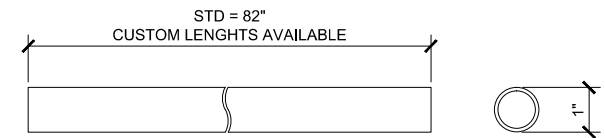

RUBY SLIDING DOORS (XO)

SCALE: 6"=1'-0"

② SILL (@ SLIDER)

RUBY SLIDING DOORS (XO)

SCALE: 6"=1'-0"

④ SILL (@ SIDELITE)

RUBY SLIDING DOORS (XO)

SCALE: 6"=1'-0"

**A** PLHDSR ANTI-LIFT TOP ROLLER  
RUBY SLIDING DOORS (XO) SCALE: 6"=1'-0"

**B** PLRC GLASS MOUNT CLAMP  
RUBY SLIDING DOORS (XO) SCALE: 6"=1'-0"

**C** PLLSTOP  
RUBY SLIDING DOORS (XO) SCALE: 6"=1'-0"

**D** RUBY SLIDING DOOR GUIDE  
RUBY SLIDING DOORS (XO) SCALE: 6"=1'-0"

**F** 24 LADDER PULL  
RUBY SLIDING DOORS (XO) SCALE: 6"=2'-0"

**G** PLECAP RUBY END CAPS  
RUBY SLIDING DOORS (XO) SCALE: 6"=1'-0"