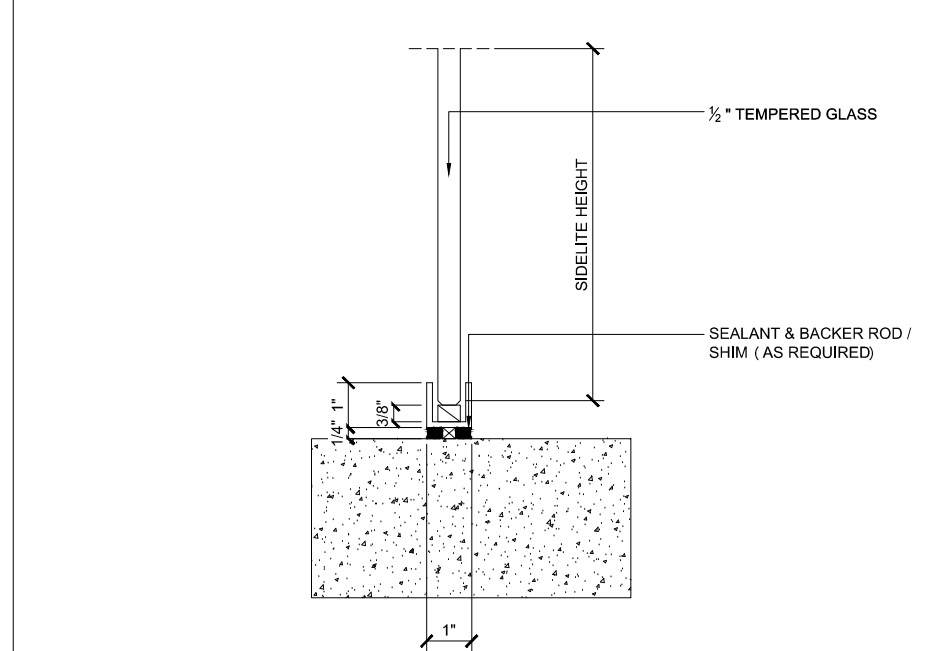

RUBY SLIDING DOORS (XO)

SCALE: 6"=1'-0"

② SILL (@ SLIDER)

RUBY SLIDING DOORS (XO)

SCALE: 6"=1'-0"

④ SILL (@ SIDELITE)

RUBY SLIDING DOORS (XO)

SCALE: 6"=1'-0"

**A** PLHDSR ANTI-LIFT TOP ROLLER  
RUBY SLIDING DOORS (XO) SCALE: 6"=1'-0"

**B** PLRC GLASS MOUNT CLAMP  
RUBY SLIDING DOORS (XO) SCALE: 6"=1'-0"

**C** PLLSTOP  
RUBY SLIDING DOORS (XO) SCALE: 6"=1'-0"