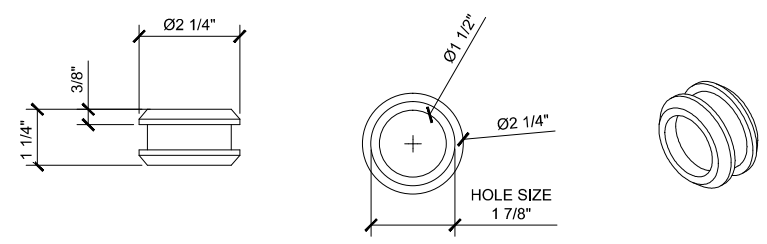

**D** RUBY SLIDING DOOR GUIDE  
RUBY SLIDING DOORS (XO) SCALE: 6"=1'-0"

**F** 24 LADDER PULL  
RUBY SLIDING DOORS (XO) SCALE: 6"=2'-0"

**G** PLECAP RUBY END CAPS  
RUBY SLIDING DOORS (XO) SCALE: 6"=1'-0"

**H** PLTRACKFT RUBY SLIDING TUBE  
RUBY SLIDING DOORS (XO) SCALE: 6"=1'-0"

**I** PLWME TUBE WALL MOUNT END CAP  
RUBY SLIDING DOORS (XO) SCALE: 6"=1'-0"

**E** FINGER PULL / 24 LADDER PULL / 36 LADDER PULL  
RUBY SLIDING DOORS (XO) SCALE: 6"=1'-0"